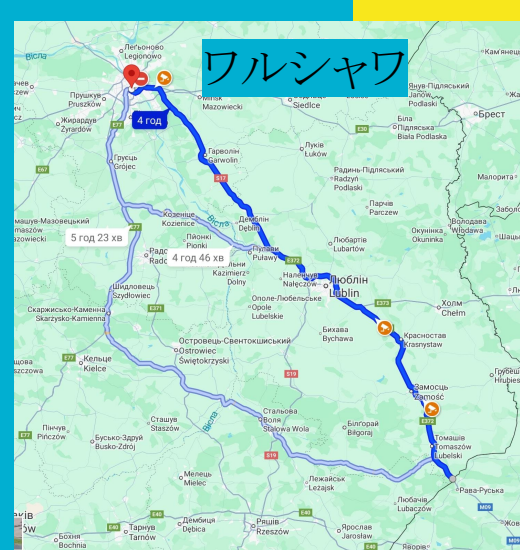

Київ-Пасажирський (Приміський)

Київ Пасажирський

Автостанція Київ

Північна

Вокзальна

вулиця Симона Петлюри  
вулиця Вокзальна

річка Либідь

вул. Павла Скоропадського

вул. Льва Толстого

вулиця Георгія Кірпи

вулиця Івана Оленка

Державний університет  
інфраструктури та...

Дорожня клінічна  
лікарня 2

Клінічна  
лікарня на...

Київський коледж  
будівництва...

Студентський провулок  
вулиця Миколаївська

**7 hours**

**12 hours**

**5 hours**

KYIV

LVIV

POLAND

WARSAW